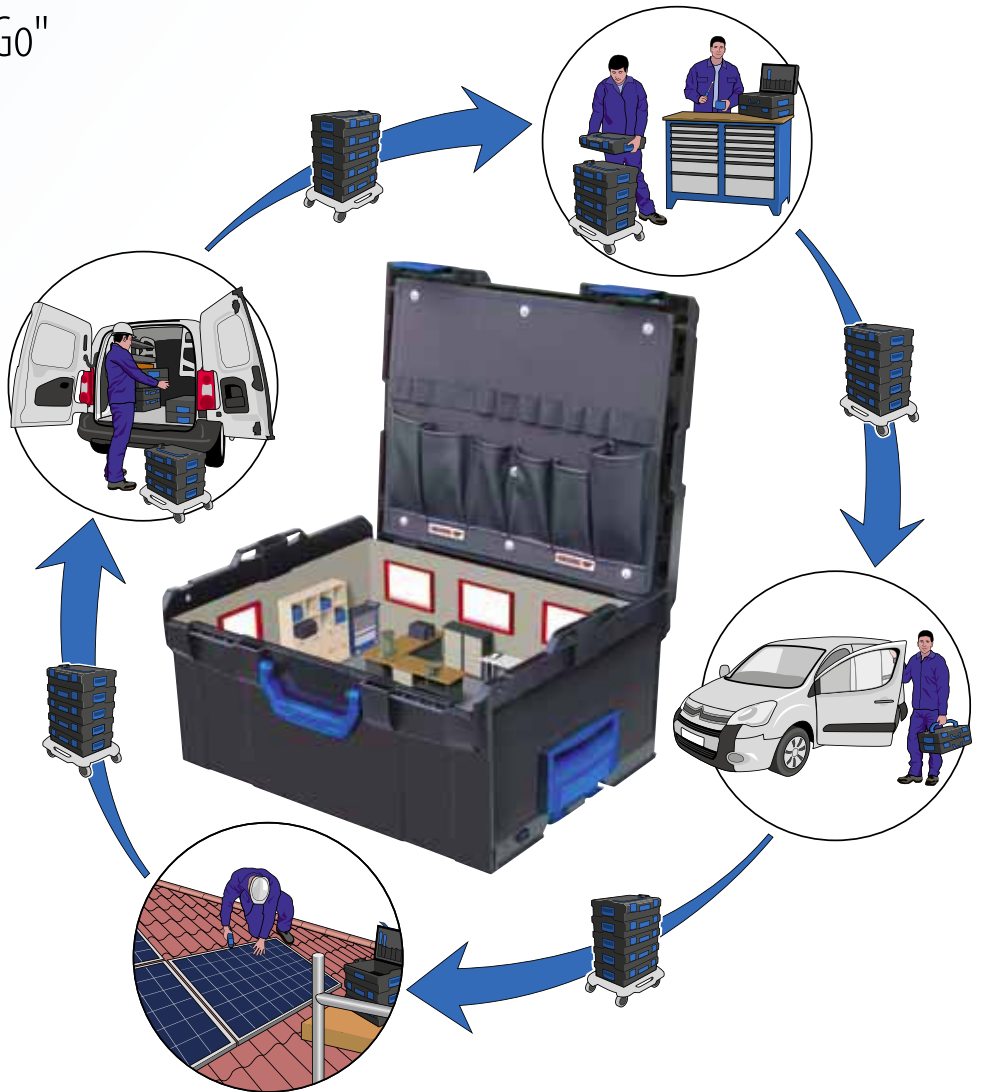

GEDORE SORTIMO®

Mobilität in Perfektion

GEDORE - Der Handwerkzeugspezialist in der L-BOXX®

Die Herausforderung:
Die perfekte Werkstatt "To Go"

Die Aufgabe:

- Werkzeuge, Maschinen und Material müssen einfach, sicher, schnell und bequem, d.h. möglichst ressourcenschonend zum jeweiligen Einsatzort transportiert werden.
- Lange Ladezeiten müssen unbedingt vermieden werden - Garantierte Sicherung der Ladung ist Voraussetzung!
- GEDORE setzt mit dem Transportboxen-System von Sortimo® auf einen bewährten Mobility-Standard
- Die perfekte Allianz für eine intelligente und effiziente Prozess- und Projektplanung

Für Ihre Sicherheit / Fahrzeugintegration

Gesundheit ist das Wichtigste um unbeschwert zu leben.

- Wussten Sie, dass ein Schraubendreher bei einem Unfall eine Aufprallbelastung von 8 kg entwickelt?
- Und ein Schraubendreher ist kein schweres Werkzeug! Jeder kann sich ausmalen zu welchem Geschoss ein Schraubenschlüssel oder Hammer im Falle eines Unfalls wird!
- Die GEDORE L-BOXX®en sind voll kompatibel mit den Fahrzeugeinrichtungen von Sortimo®
- Die Qualität der GEDORE L-BOXX®en wird ständig nach den strengen Sortimo® Richtlinien überprüft. Sortimo® lässt sich seine Qualität durch Crashtests vom TÜV bestätigen.
- Die Werkzeuge bleiben im Fall eines Falles da wo sie hingehören - sicher in ihrer GEDORE L-BOXX®

Ihr Vorteil:

- Intelligente Ordnungssysteme
- Flexibel, modular und individuell
- Ideal für den mobilen Einsatz
- Vielfältig und leistungsstark
- Schneller Werkzeug-Zugriff - perfekt organisiert
- Transportboxen-Standard - z. B. kompatibel zu Elektrowerkzeugherstellern
- Sicherheit garantiert